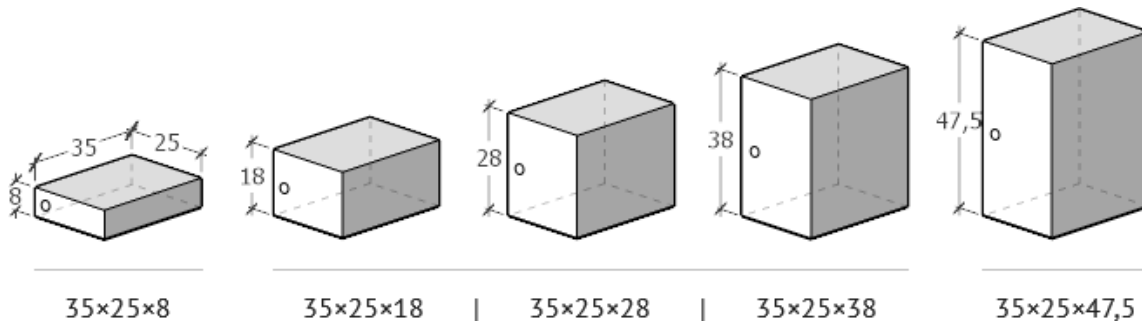

ТАРИФЫ
по аренде сейфовых ячеек
(филиал Киевская)

Базовый тариф (сом):

Размер ячейки, см	1 день
35x25x8	15
35x25x18	30
35x25x28	40
35x25x38	50
35x25x47,5	60

Тариф с учетом дисконта (сом):

Размер ячейки, см	1 день	от 3 до 12 мес.	от 12 мес. и выше
35x25x8	15	13	11
35x25x18	30	27	25
35x25x28	40	36	32
35x25x38	50	45	40
35x25x47,5	60	55	50

Тариф с учетом штрафов (сом):

Размер ячейки	1 день	от 3 до 12 мес.	от 12 мес. и выше
35x25x8	30	26	22
35x25x18	60	54	50
35x25x28	80	72	64
35x25x38	100	90	80
35x25x47,5	120	110	100

Гарантийный взнос 2000 сом.